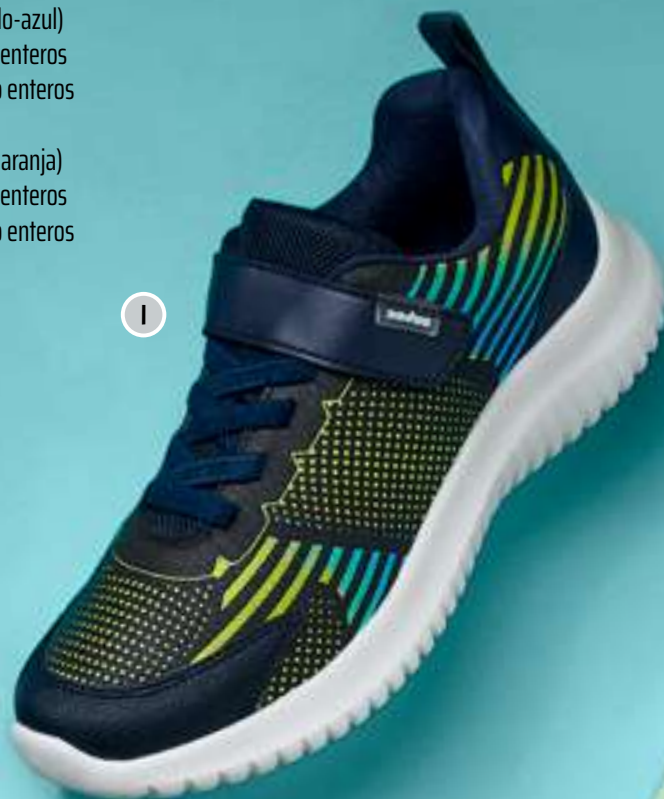

Tallas: 22-26, Sólo enteros

Código: 041-568

2

SUELA
ligera

PLANTILLA
MEMORY
foam

REPELENTE DE
agua

AGUJETA
elástica

MAYOR
duración

SUELA
↑↑↑
ligera

PLANTILLA
MEMORY

foam

AGUJETA

elástica

REPELENTE DE

agua

MAYOR

duración

135504

Color: 1) E (amarillo-azul)
Tallas: 18-21, Sólo enteros
Tallas: 22-26, Sólo enteros

Código: 041-570

Color: 2) N (rojo-naranja)
Tallas: 18-21, Sólo enteros
Tallas: 22-26, Sólo enteros
Código: 041-615