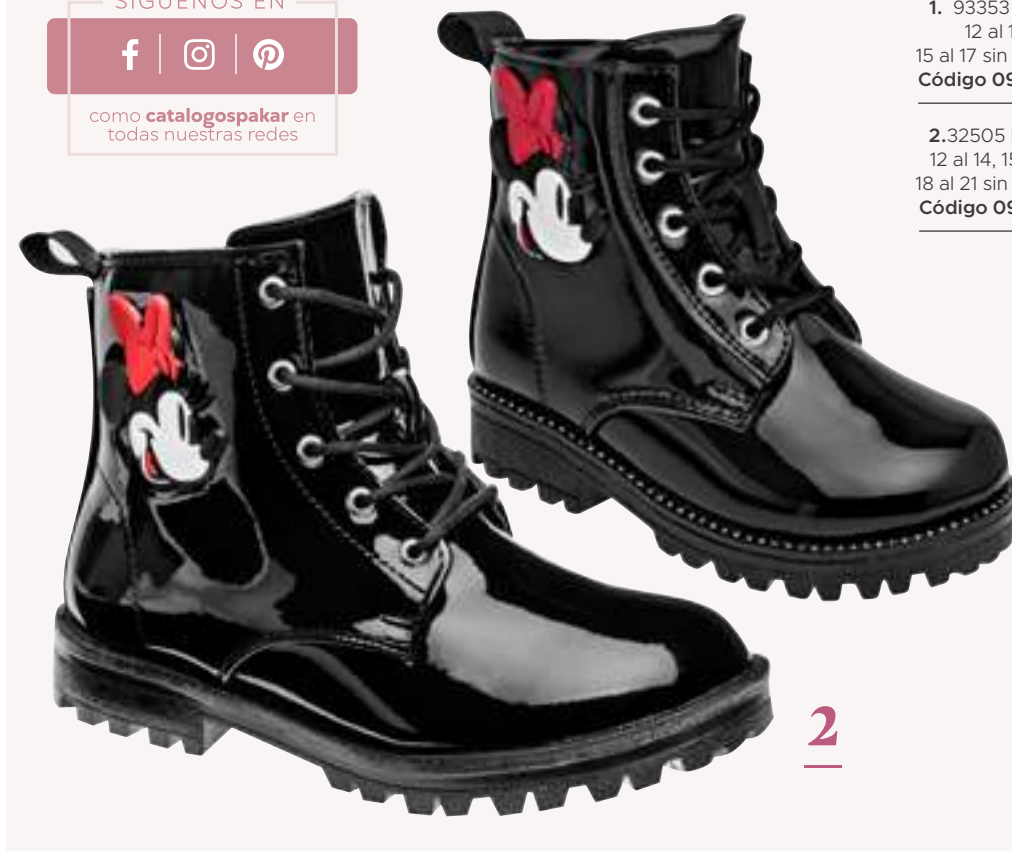

SÍGUENOS EN

como **catalogospakar** en todas nuestras redes

1. 93353 RSCH
12 al 14,
15 al 17 sin medios
Código 098-050

2.32505 NGCH
12 al 14, 15 al 17,
18 al 21 sin medios
Código 098-047