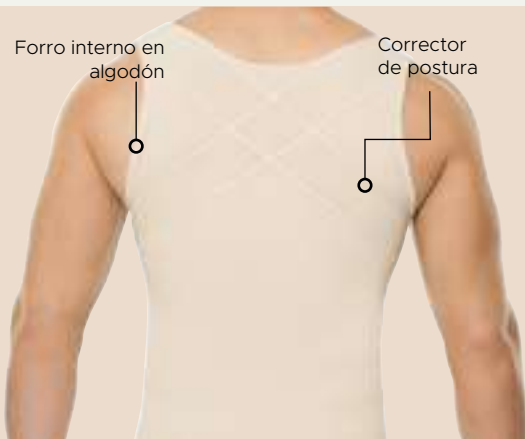

**-15%**

Short CHA 5065247 negro  
Chi, med, gde, xgd Código 087-912

CIERRE FRONTAL  
CON BROCHE INTERNO

Forro interno en  
algodón

Corrector  
de postura

**ÚLTIMAS  
PIEZAS**

Chaleco GPM 2034 beige  
Chi, med, gde Código 095-919