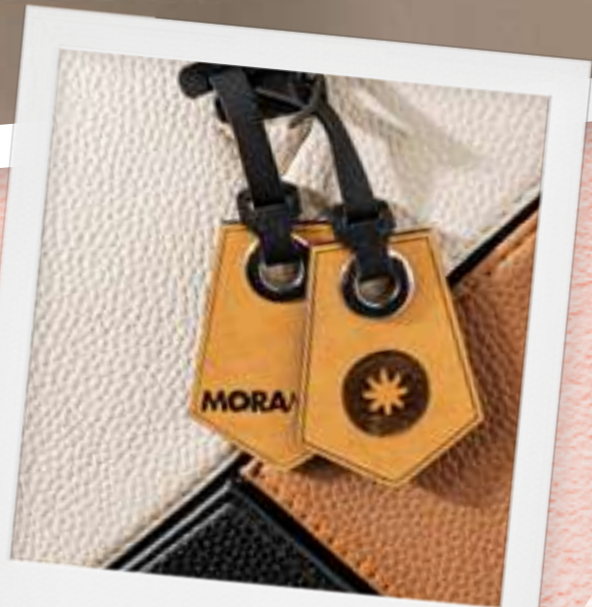

MORAMORA®

1