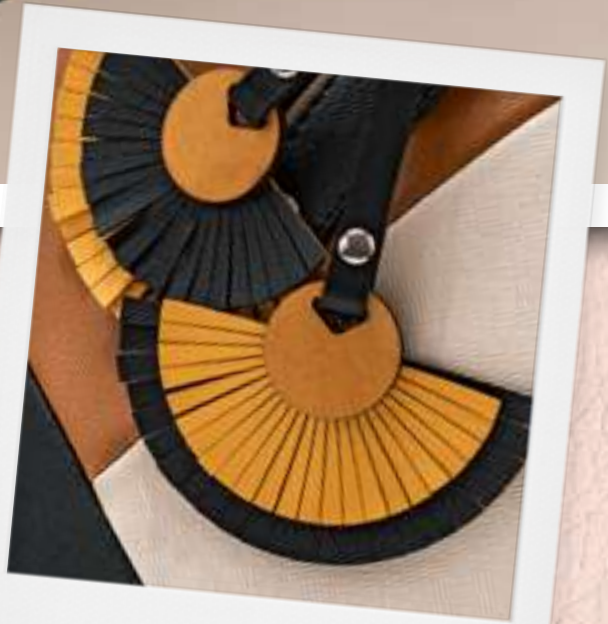

MORAMORA®

1